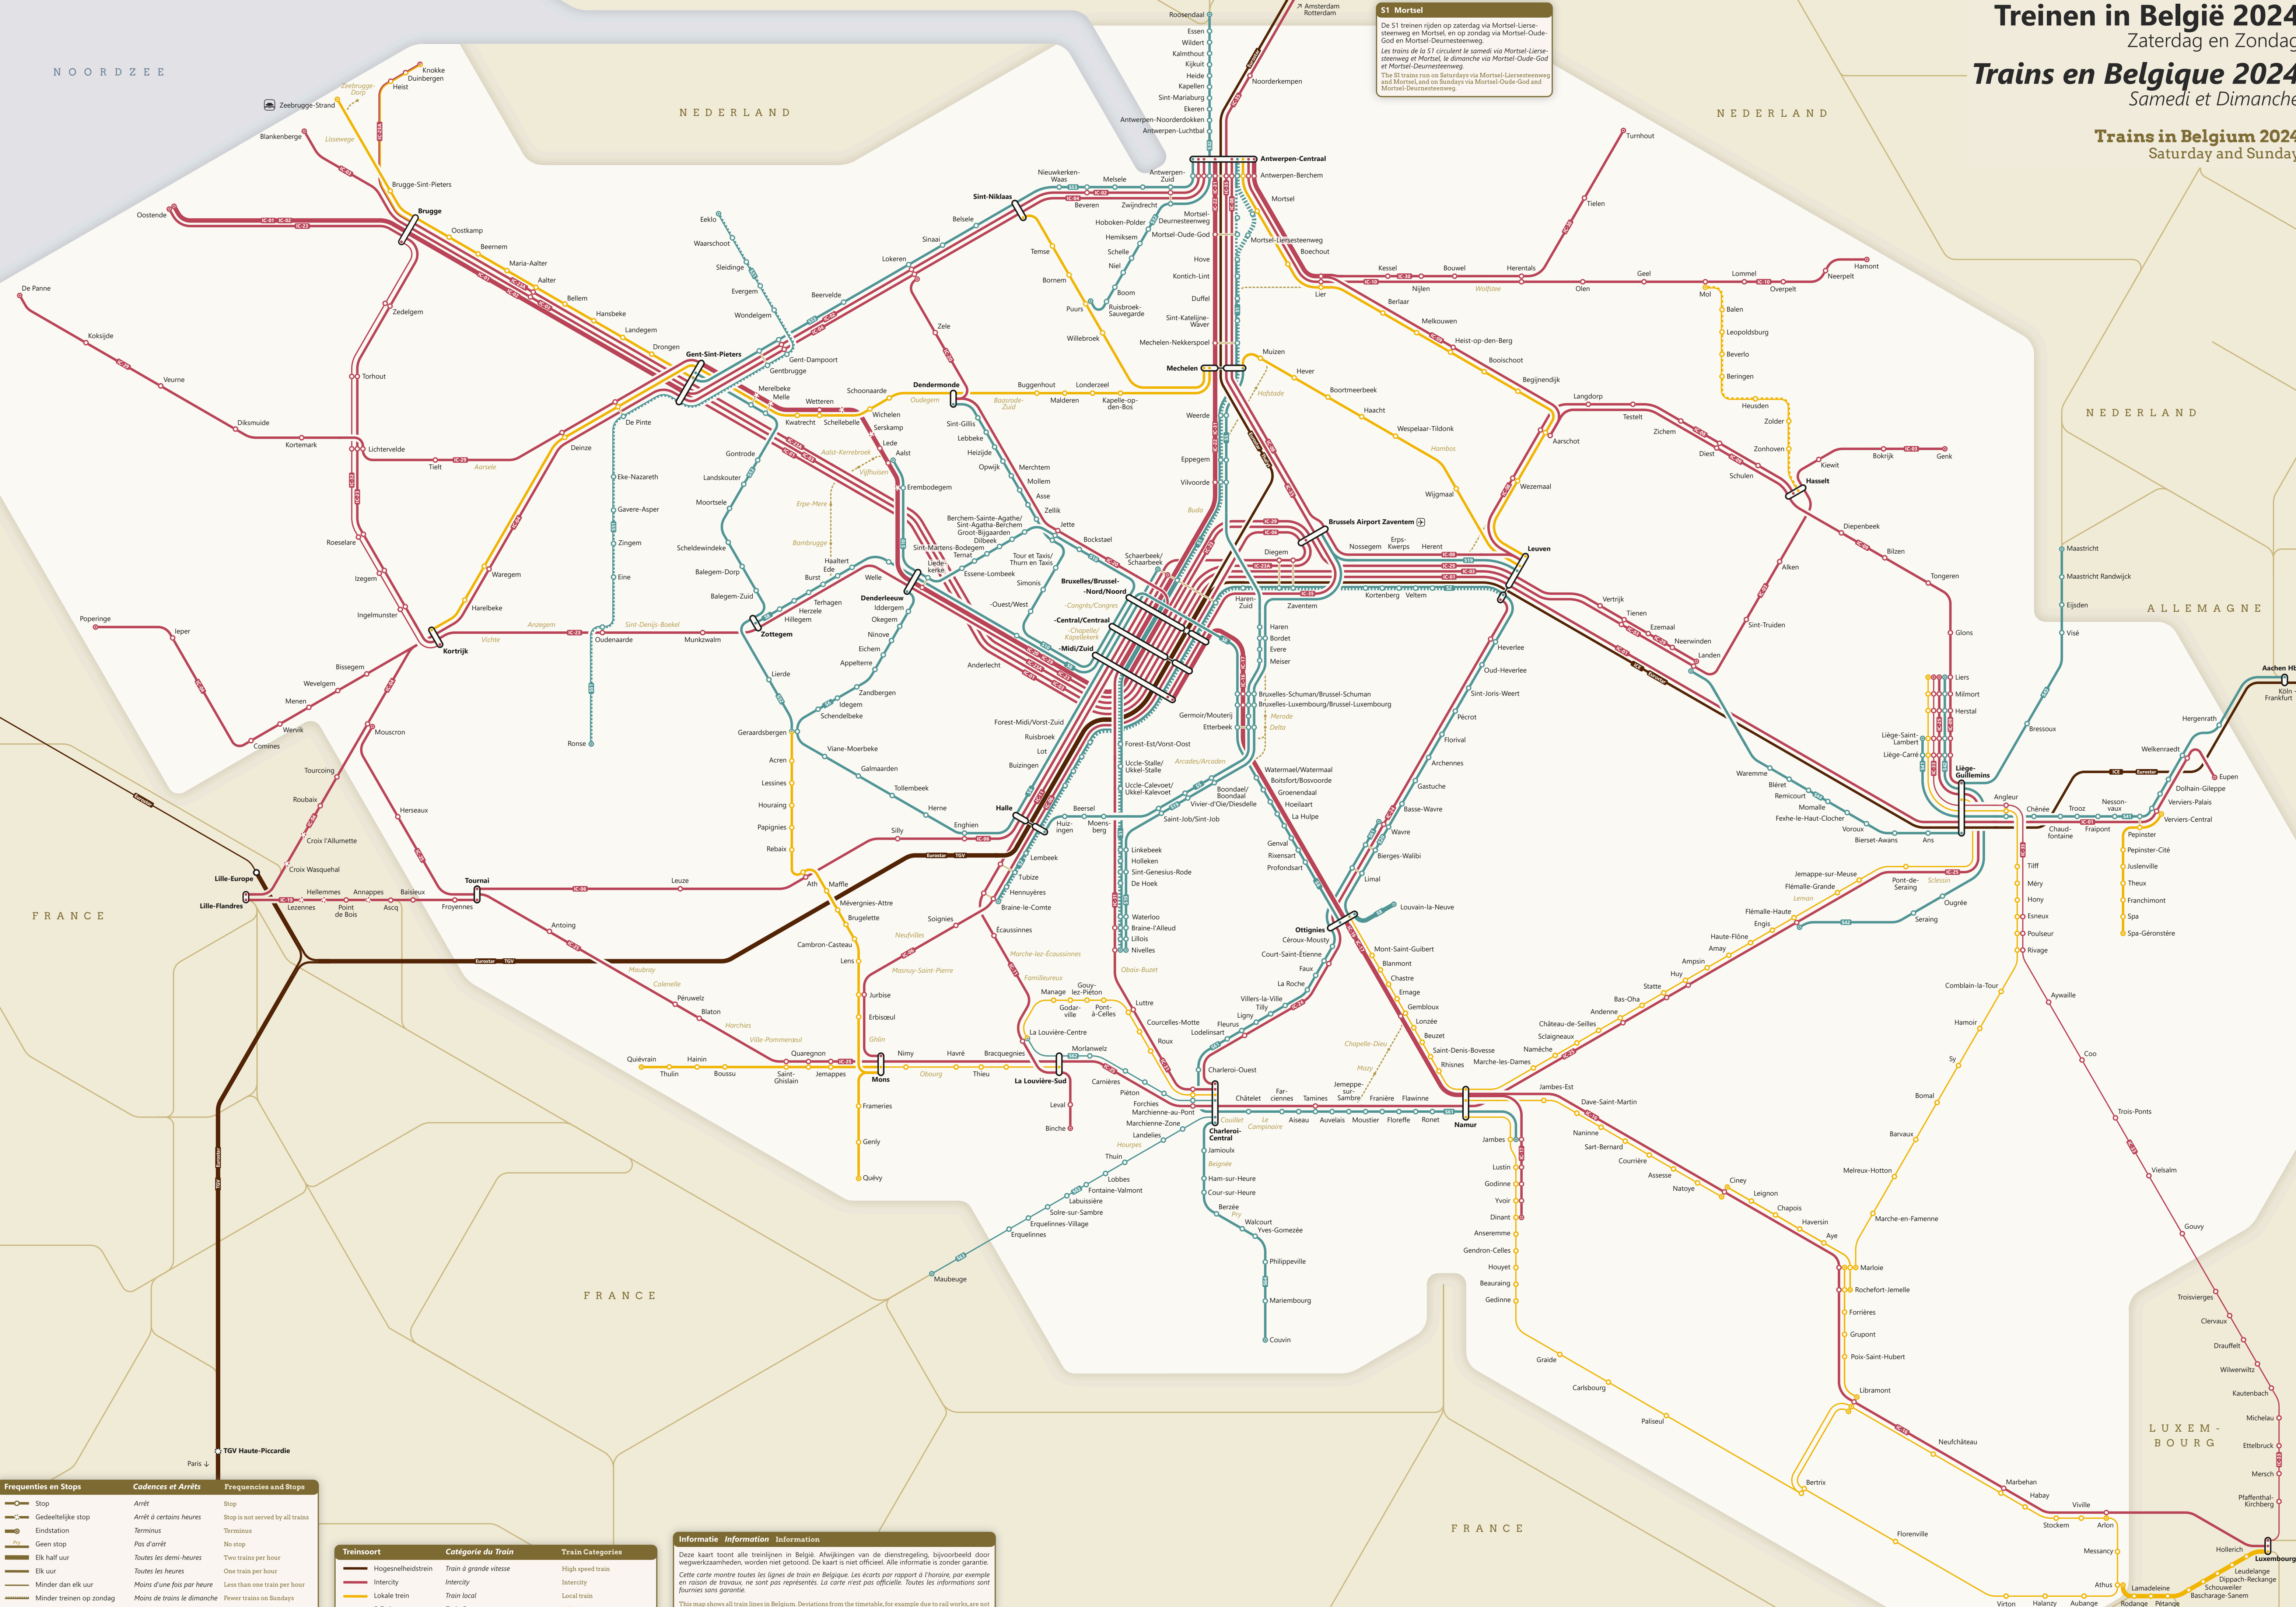

Treinen in België 2024

Zaterdag en Zondag
Trains en Belgique 2024
Samedi et Dimanche

Trains in Belgium 2024
Saturday and Sunday

Frequenties en Stops	Cadences et Arrêts	Frequencies and Stops
Stop	Arrêt	Stop
Gedeeltelijke stop	Arrêt à certains heures	Stop is not served by all trains
Eindstation	Terminus	Terminus
Geen stop	Pas d'arrêt	No stop
Elk half uur	Toutes les demi-heures	Two trains per hour
Elk uur	Toutes les heures	One train per hour
Minder dan elk uur	Moins d'une fois par heure	Less than one train per hour
Minder treinen op zondag	Moins de trains le dimanche	Fewer trains on Sundays
Geen treinen in de weekenden	Pas de trains les week-ends	No trains on weekends

Treinsoort	Catégorie du Train	Train Categories
Hogesnelheidslijn	Train à grande vitesse	High speed train
Intercity	Intercity	Intercity
Lokale trein	Train local	Local train
S-Train	Train S	S-Train