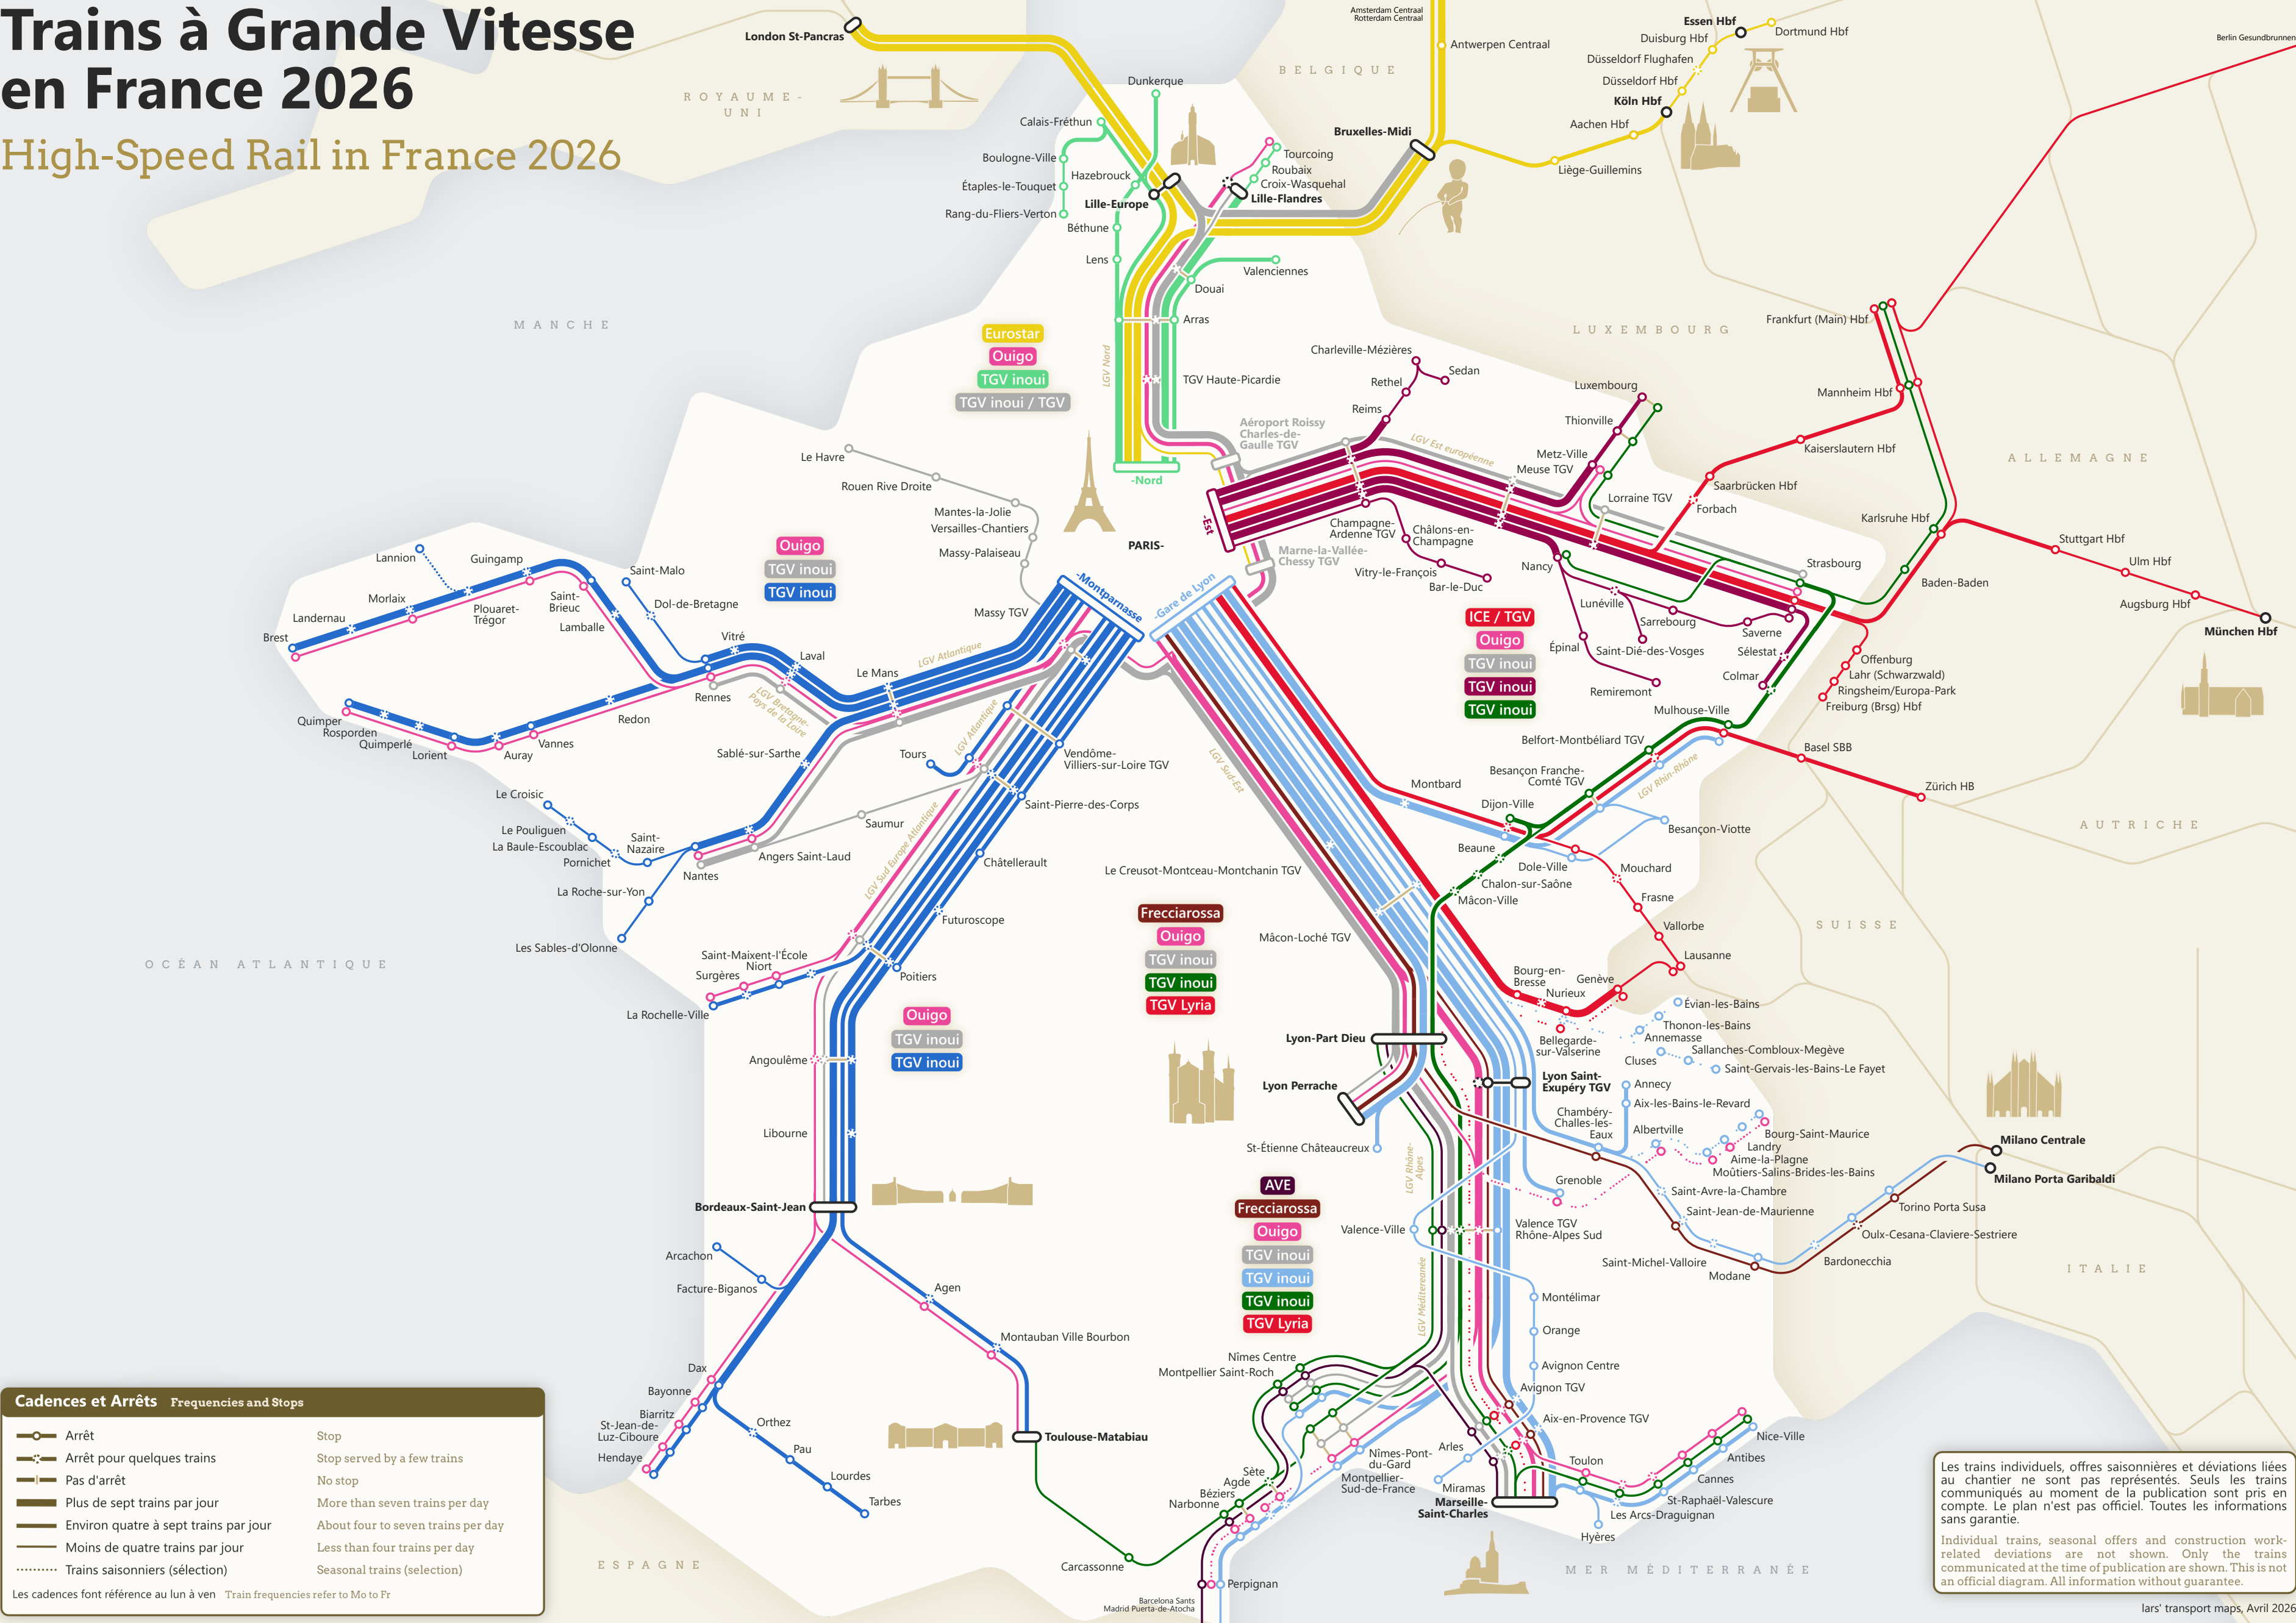

Trains à Grande Vitesse en France 2026

High-Speed Rail in France 2026

Cadences et Arrêts / Frequencies and Stops	
	Arrêt / Stop
	Arrêt pour quelques trains / Stop served by a few trains
	Pas d'arrêt / No stop
	Plus de sept trains par jour / More than seven trains per day
	Environ quatre à sept trains par jour / About four to seven trains per day
	Moins de quatre trains par jour / Less than four trains per day
	Trains saisonniers (sélection) / Seasonal trains (selection)

Les cadences font référence au lun à ven / Train frequencies refer to Mo to Fr

Les trains individuels, offres saisonnières et déviations liées au chantier ne sont pas représentés. Seuls les trains communiqués au moment de la publication sont pris en compte. Le plan n'est pas officiel. Toutes les informations sans garantie.

Individual trains, seasonal offers and construction work-related deviations are not shown. Only the trains communicated at the time of publication are shown. This is not an official diagram. All information without guarantee.