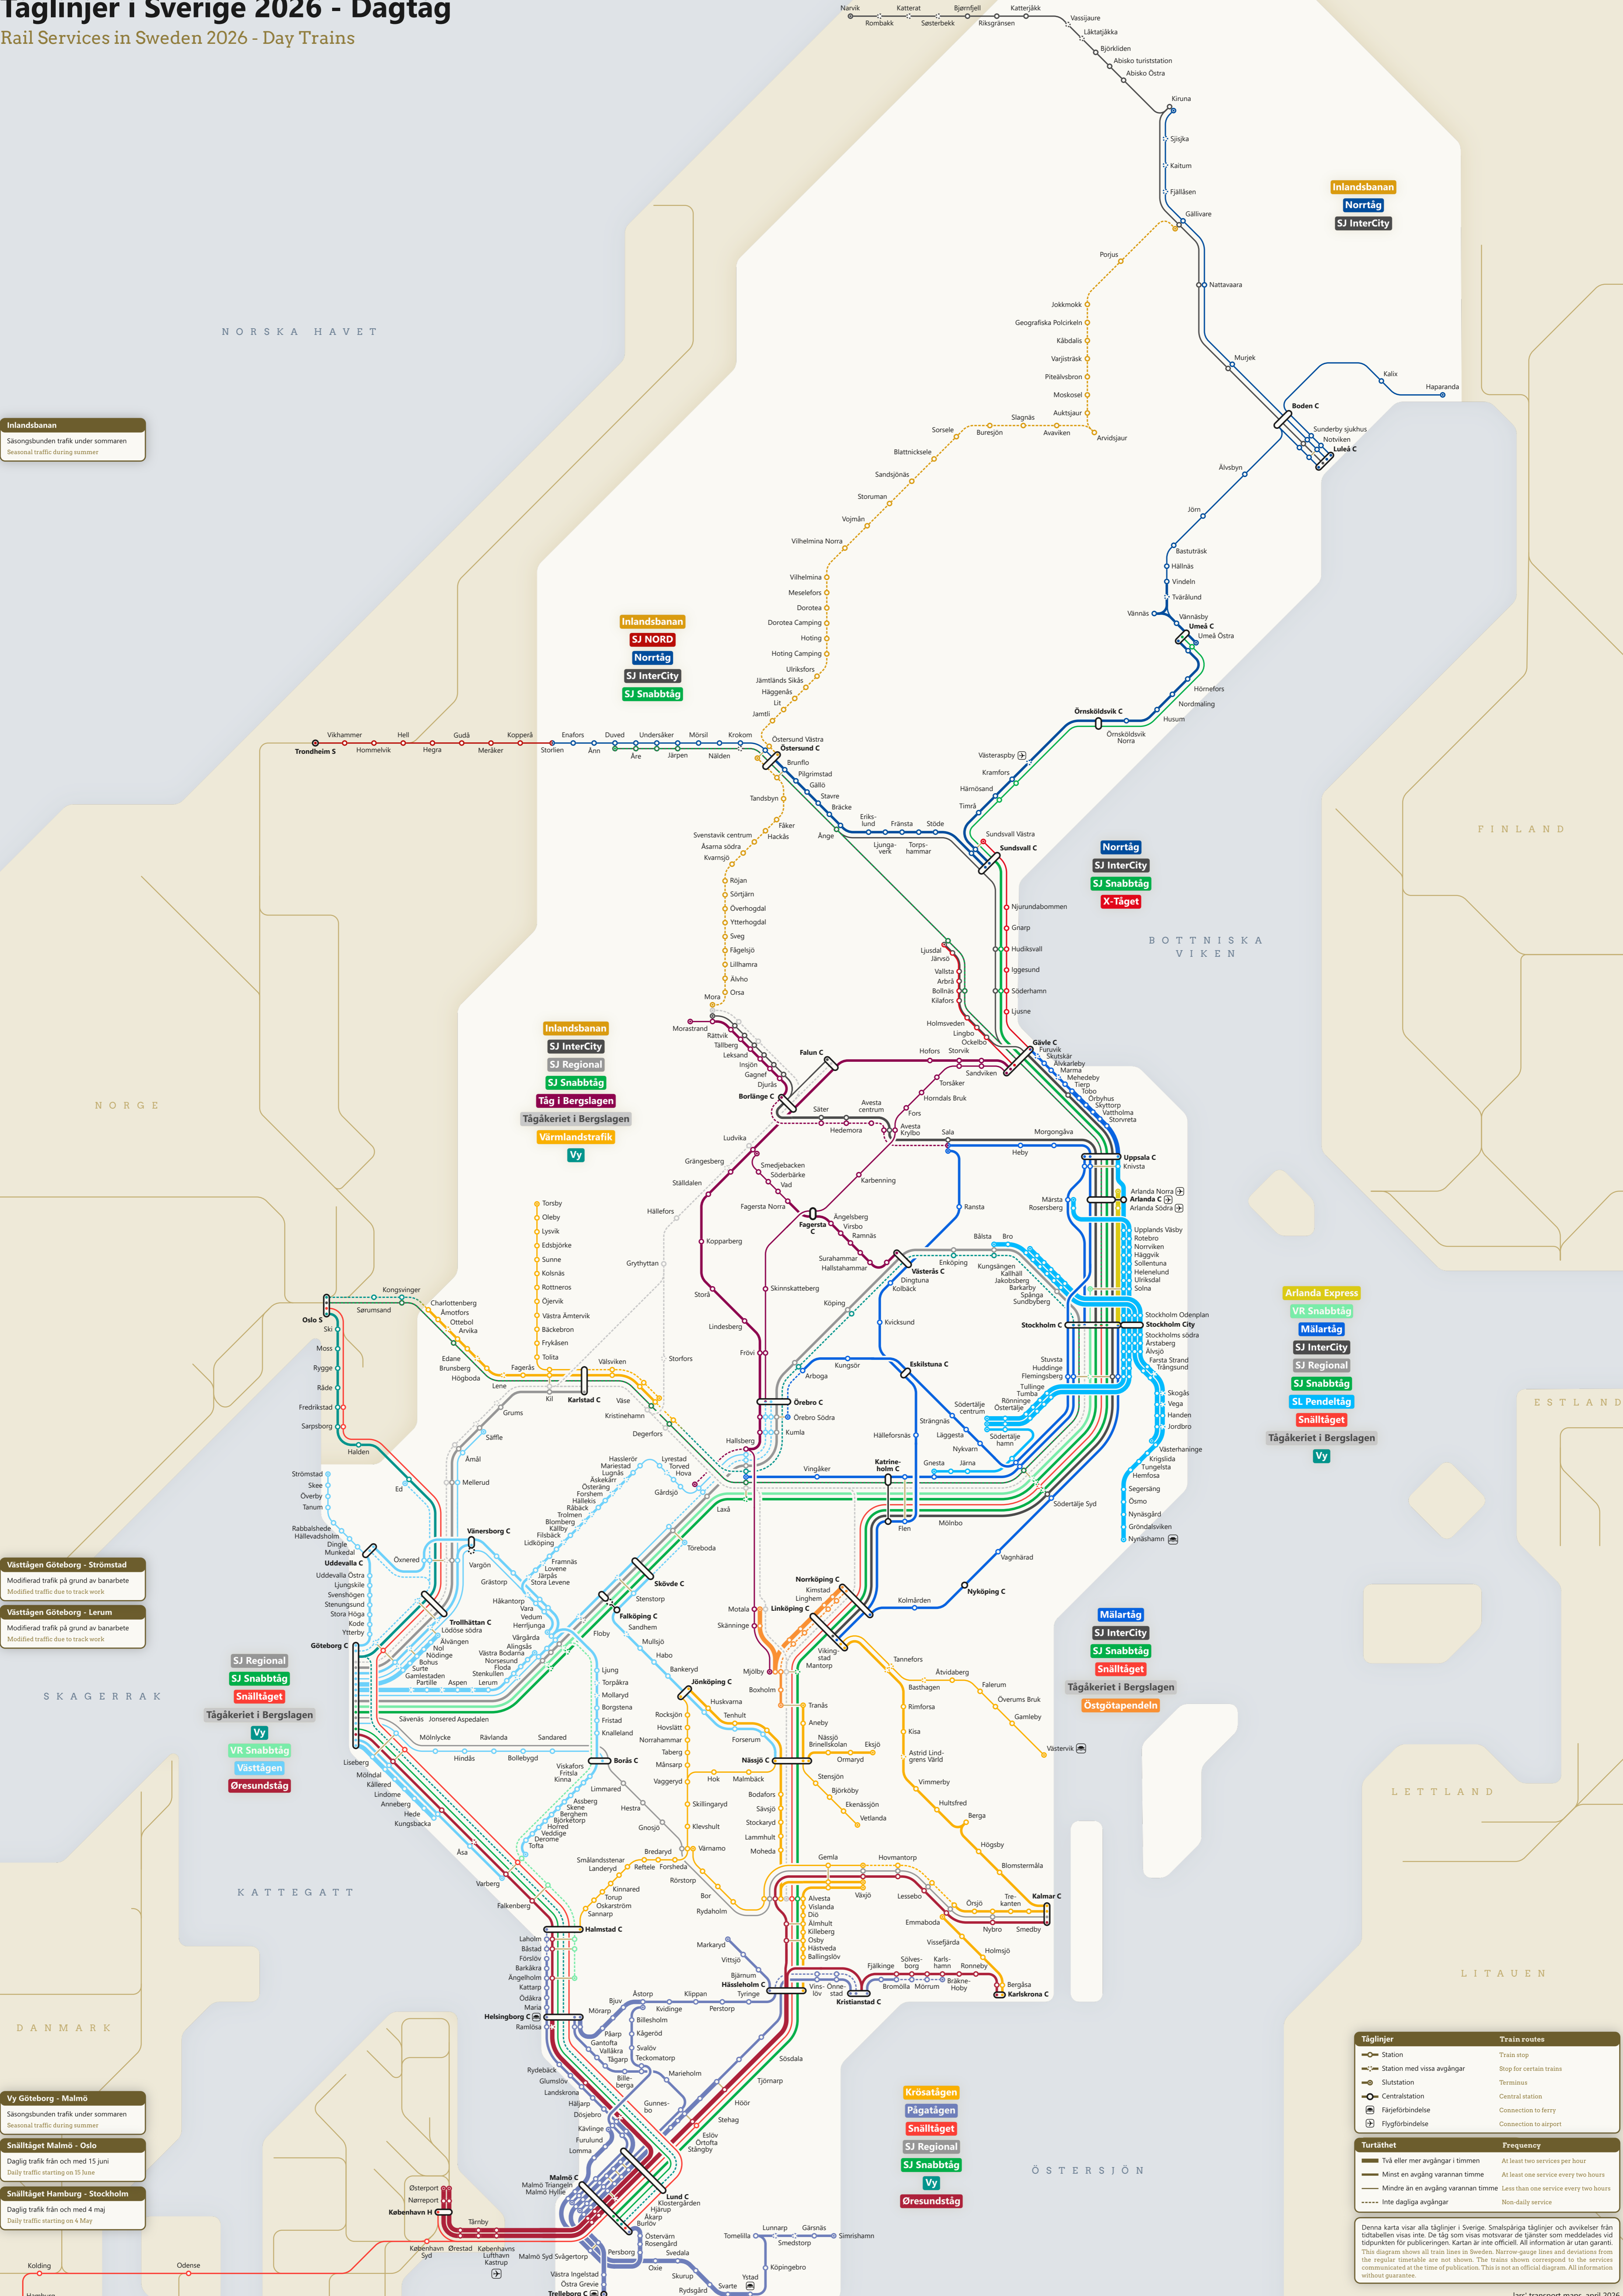

Tåglinjer i Sverige 2026 - Dagtag

Rail Services in Sweden 2026 - Day Trains

Inlandsbanan
Säsongsbunden trafik under sommaren
Seasonal traffic during summer

Västtågen Göteborg - Strömstad
Modifierad trafik på grund av banarbete
Modified traffic due to track work

Västtågen Göteborg - Lerum
Modifierad trafik på grund av banarbete
Modified traffic due to track work

Vy Göteborg - Malmö
Säsongsbunden trafik under sommaren
Seasonal traffic during summer

Snälltåget Malmö - Oslo
Daglig trafik från och med 15 juni
Daily traffic starting on 15 June

Snälltåget Hamburg - Stockholm
Daglig trafik från och med 4 maj
Daily traffic starting on 4 May

Tåglinjer	Train routes
○ Station	Train stop
○ Station med vissa avgångar	Stop for certain trains
● Slutstation	Terminus
○ Centralstation	Central station
⊕ Färjeförbindelse	Connection to ferry
✈ Flygförbindelse	Connection to airport

Turtäthet	Frequency
— Två eller mer avgångar i timmen	At least two services per hour
— Minst en avgång varannan timme	At least one service every two hours
— Mindre än en avgång varannan timme	Less than one service every two hours
⋯ Inte dagliga avgångar	Non-daily service