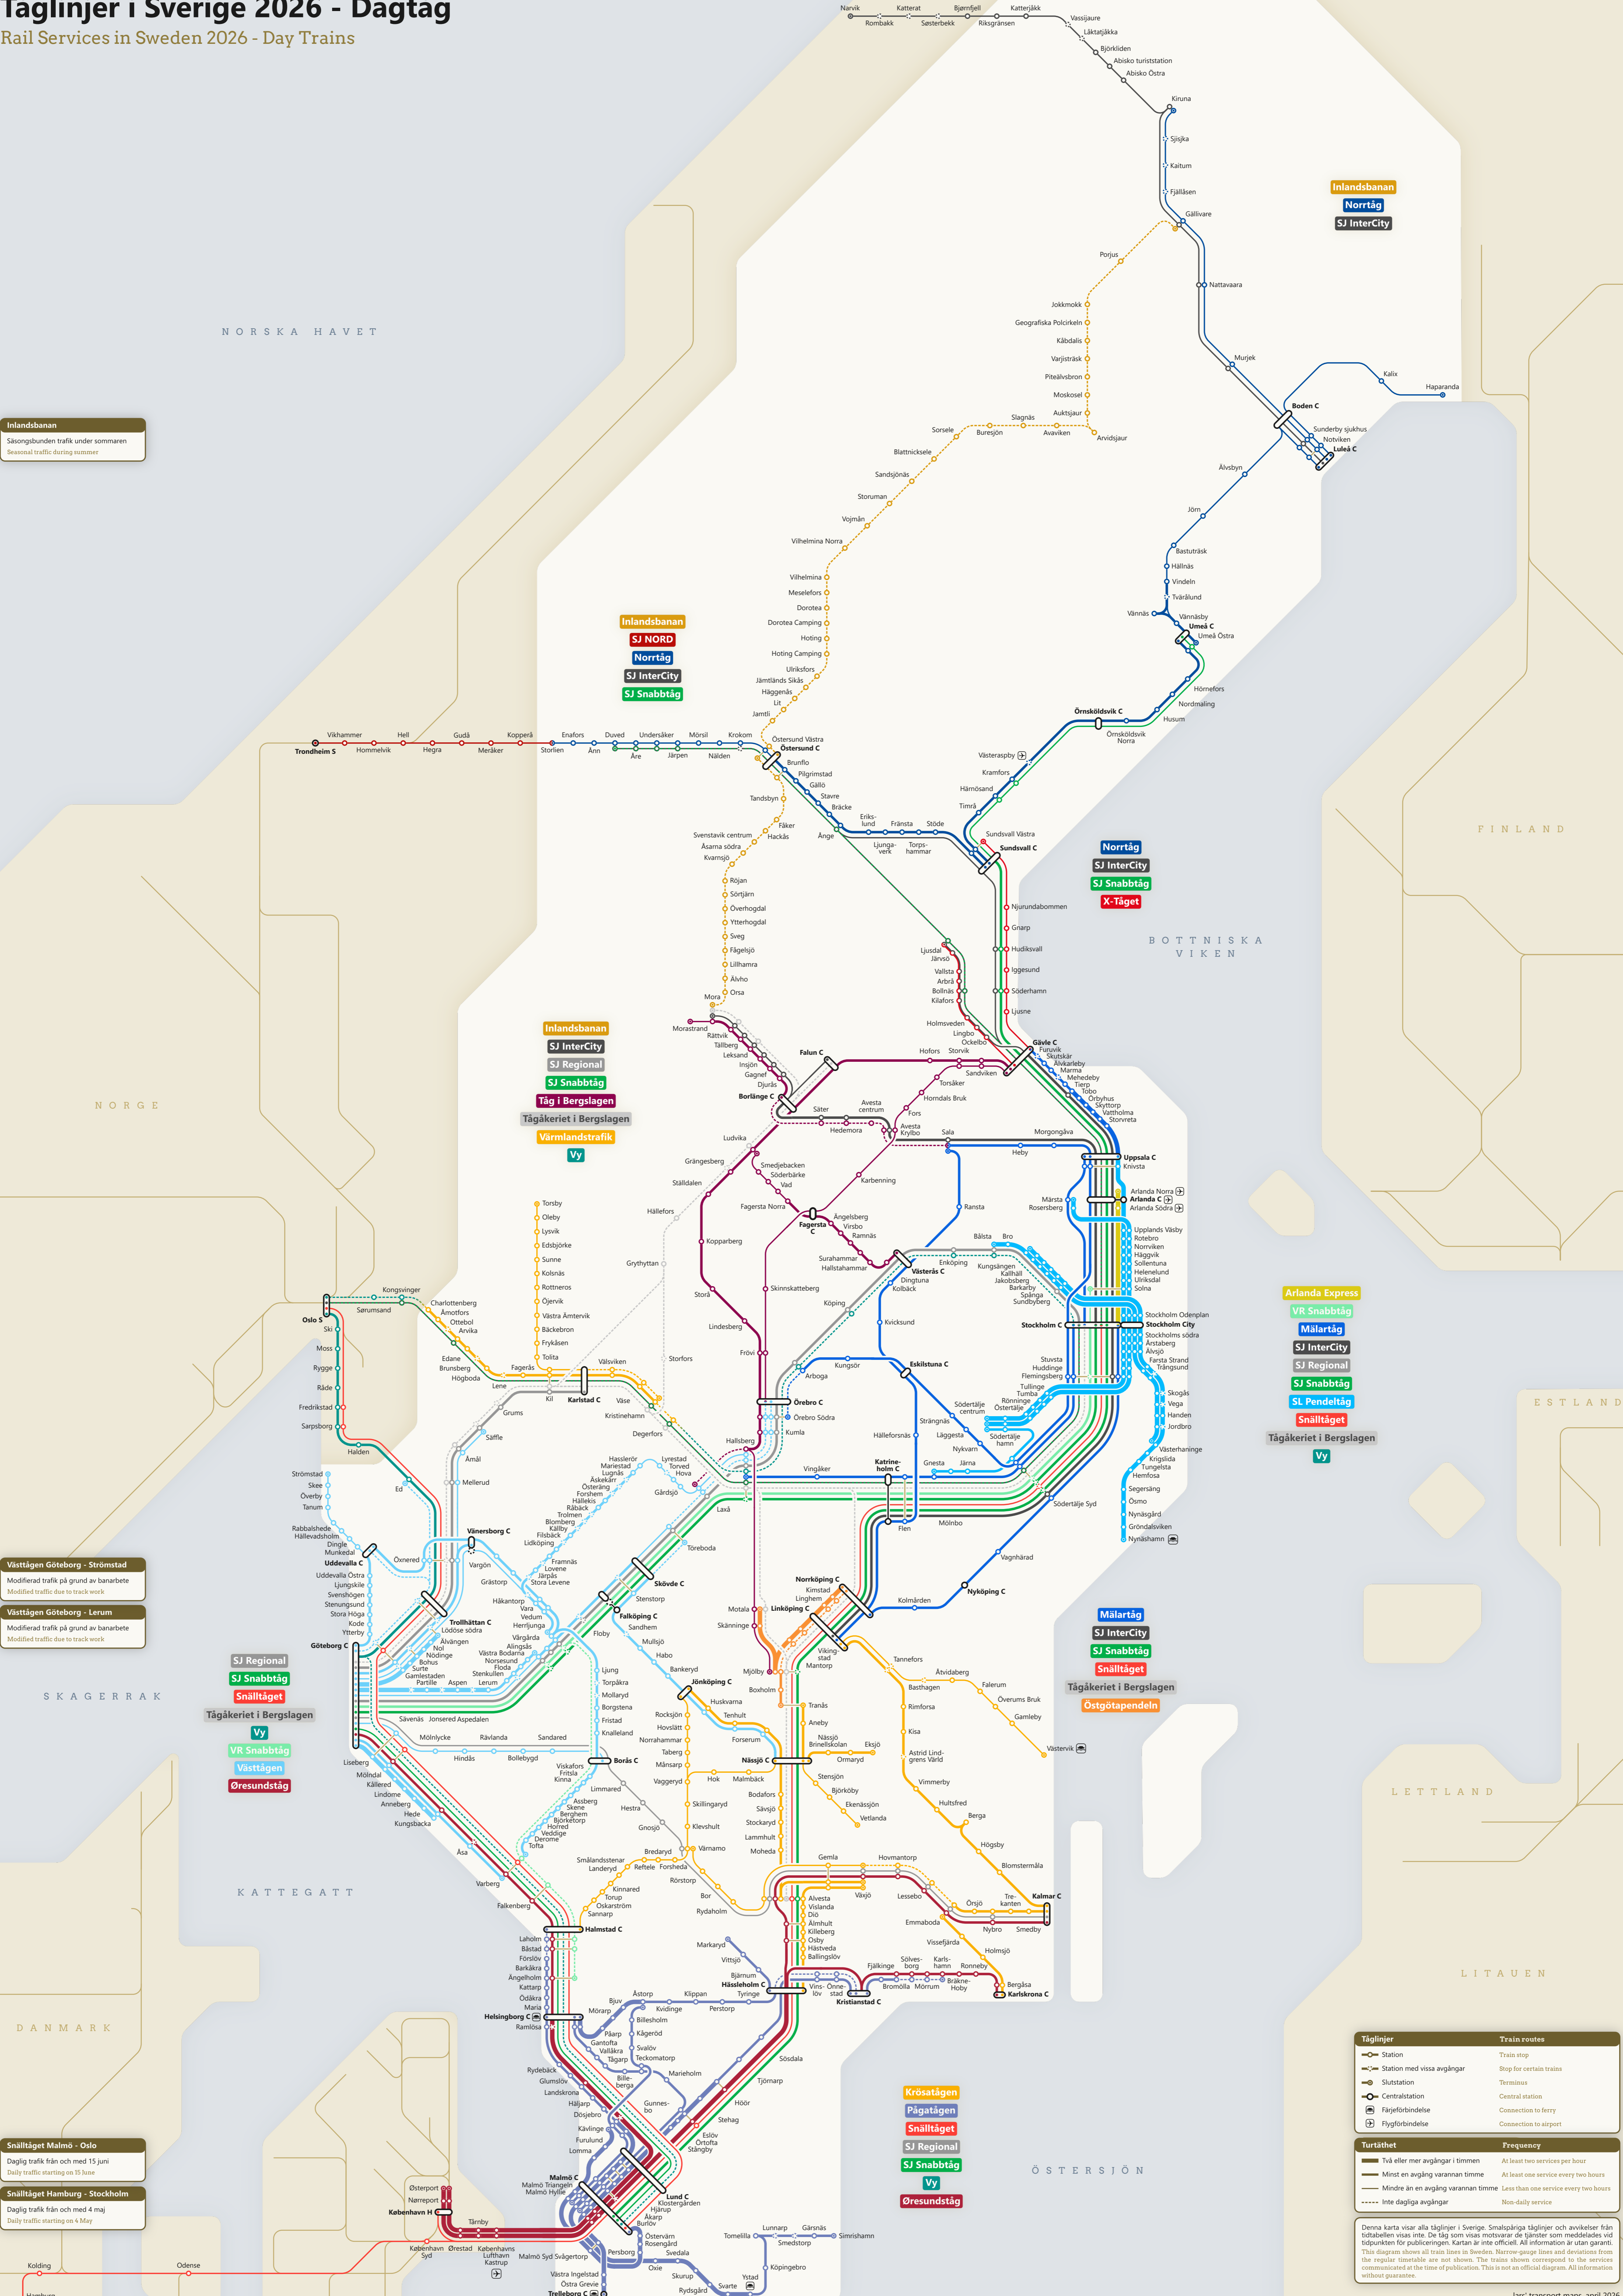

Tåglinjer i Sverige 2026 - Dagtag

Rail Services in Sweden 2026 - Day Trains

Inlandsbanan
Säsongsbunden trafik under sommaren
Seasonal traffic during summer

Västtågen Göteborg - Strömstad
Modifierad trafik på grund av banarbete
Modified traffic due to track work

Västtågen Göteborg - Lerum
Modifierad trafik på grund av banarbete
Modified traffic due to track work

Snälltåget Malmö - Oslo
Daglig trafik från och med 15 juni
Daily traffic starting on 15 June

Snälltåget Hamburg - Stockholm
Daglig trafik från och med 4 maj
Daily traffic starting on 4 May

Tåglinjer	Train routes
○ Station	Train stop
⊖ Station med vissa avgångar	Stop for certain trains
⊕ Slutstation	Terminus
⊙ Centralstation	Central station
⊕ Färjeförbindelse	Connection to ferry
⊕ Flygförbindelse	Connection to airport

Turtäthet	Frequency
— Två eller mer avgångar i timmen	At least two services per hour
— Minst en avgång varannan timme	At least one service every two hours
— Mindre än en avgång varannan timme	Less than one service every two hours
⋯ Inte dagliga avgångar	Non-daily service