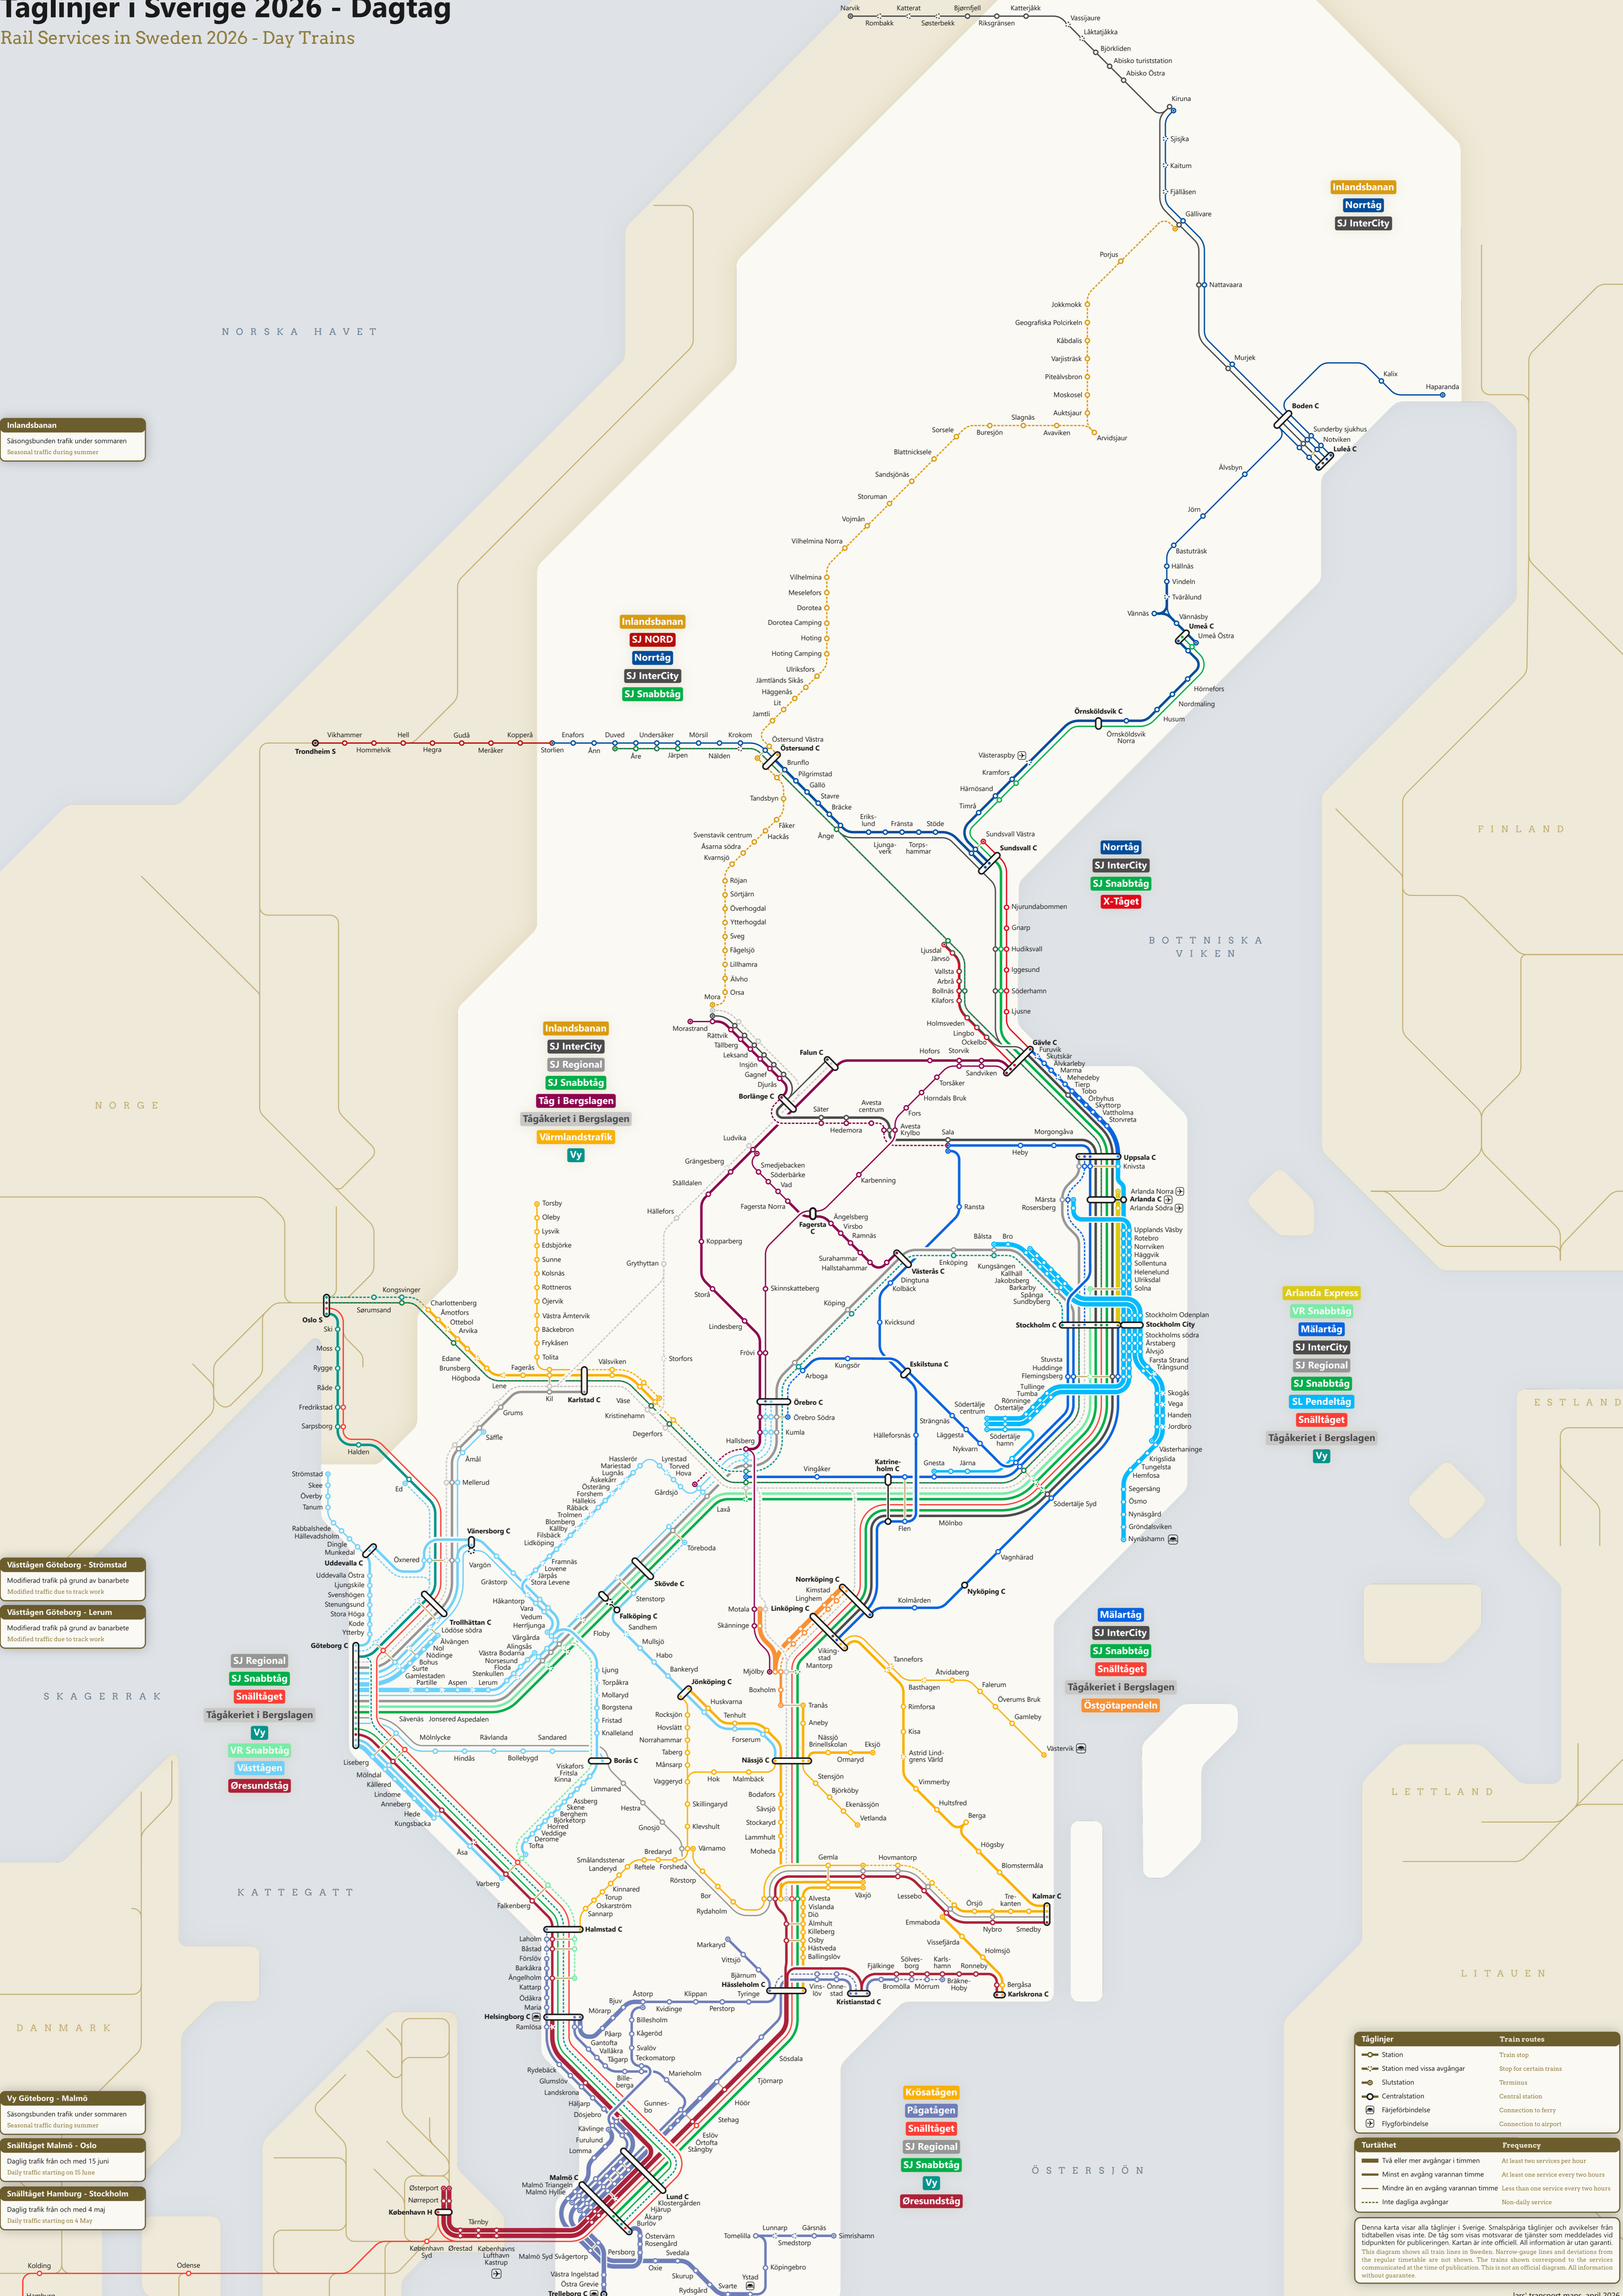

Tåglinjer i Sverige 2026 - Dagtag

Rail Services in Sweden 2026 - Day Trains

Inlandsbanan
Säsongsbunden trafik under sommaren
Seasonal traffic during summer

Västtågen Göteborg - Strömstad
Modifierad trafik på grund av banarbete
Modified traffic due to track work

Västtågen Göteborg - Lerum
Modifierad trafik på grund av banarbete
Modified traffic due to track work

Vy Göteborg - Malmö
Säsongsbunden trafik under sommaren
Seasonal traffic during summer

Snälltåget Malmö - Oslo
Daglig trafik från och med 15 juni
Daily traffic starting on 15 June

Snälltåget Hamburg - Stockholm
Daglig trafik från och med 4 maj
Daily traffic starting on 4 May

Tåglinjer	Train routes
○ Station	Train stop
⊖ Station med vissa avgångar	Stop for certain trains
⊙ Slutstation	Terminus
⊕ Centralstation	Central station
⊕ Färjeförbindelse	Connection to ferry
⊕ Flygförbindelse	Connection to airport

Turtäthet	Frequency
— Två eller mer avgångar i timmen	At least two services per hour
— Minst en avgång varannan timme	At least one service every two hours
— Mindre än en avgång varannan timme	Less than one service every two hours
⋯ Inte dagliga avgångar	Non-daily service